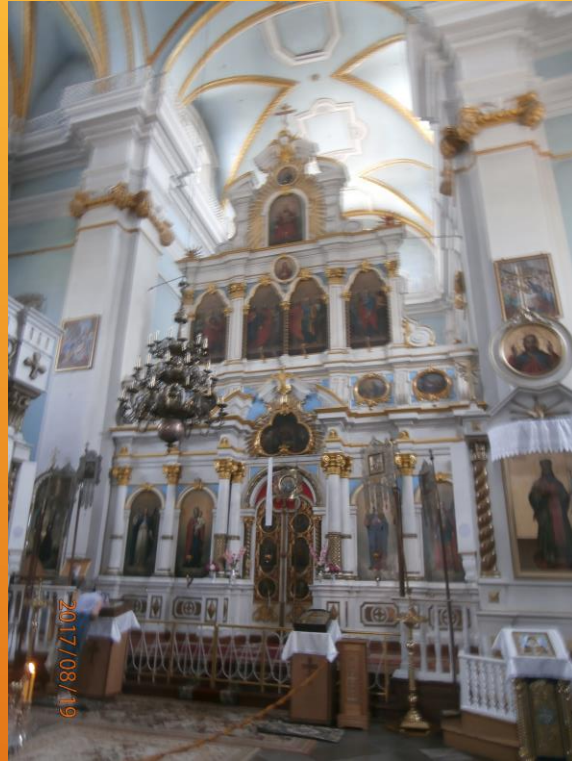

GŁĘBOKIE- KOŚCIÓŁ KARMELITÓW/
OBECNIE CERKIEW/