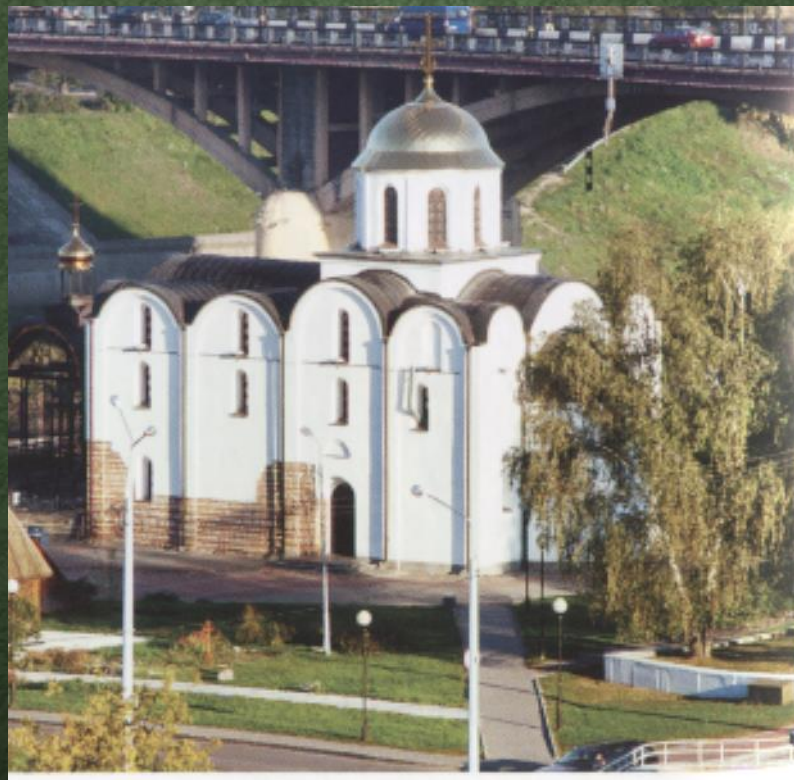

WITEBSK -PARFIA KATOLICKA PW. ŚW. BARBARY

WITEBSK- PARFIA KATOLICKA PW. ŚW. BARBARY

WITEBSK- SOBÓR ZAŚNIĘCIA NMP

WITEBSK- CERKIEW PW. ZWIASTOWANIA NWP

WITEBSK - KLASZTOR BAZYLIANÓW

WITEBSK – DOM MUZEUM MARCA CHAGALLA